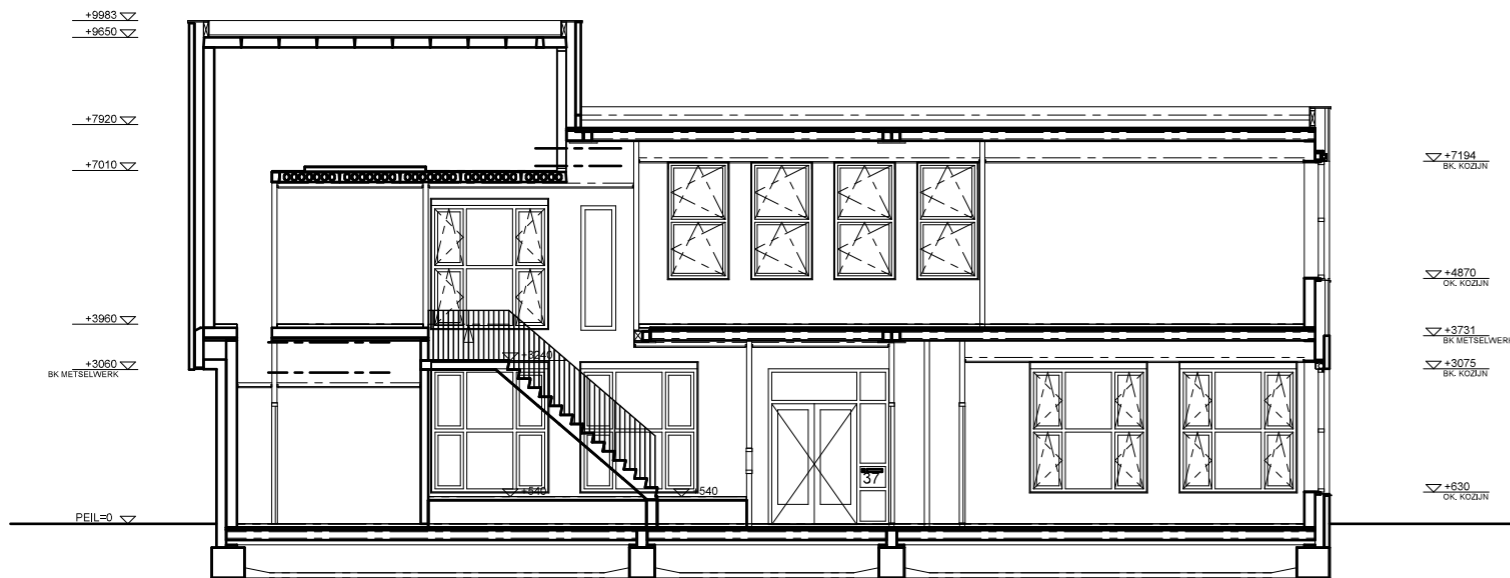

Nieuwbouw CBS Tamarinde - Zaandam

CBS Tamarinde Zaandam

Voor de bestaande dependance van CBS De Tamarinde in de burgemeestersbuurt in Zaandam moet op de zelfde locatie vervangende nieuwbouw komen. De school krijgt zes lokalen en een speellokaal en moet vanzelfsprekend passen in de kleinschalige woonwijk.

In nauw overleg met de school en met de buurtbewoners is de ideale plek voor de school op het plein bepaald. Ook de inrichting van het plein zelf is samen met de buurt vormgegeven.

Uitgangspunt bij het ontwerp van de school is om met 'de gereedschapskist van toen' een hedendaags gebouw te maken. Beeldbepalen daarbij zijn het karakteristieke rode metselwerk met daar boven een witte houten gevel en een duidelijke horizontale belijning. Als markering van het schoolplein is op de hoek van het gebouw een torentje in metselwerk gemaakt met bovenin de oude glas-in-lood ramen die uit het oude schoolgebouw bewaard zijn gebleven.

Het resultaat is een mooi compact hedendaags schoolgebouw wat zich naadloos voegt in de smalle straten van deze arbeidersbuurt uit de jaren '30.

Nieuwbouw CBS Tamarinde - Zaandam