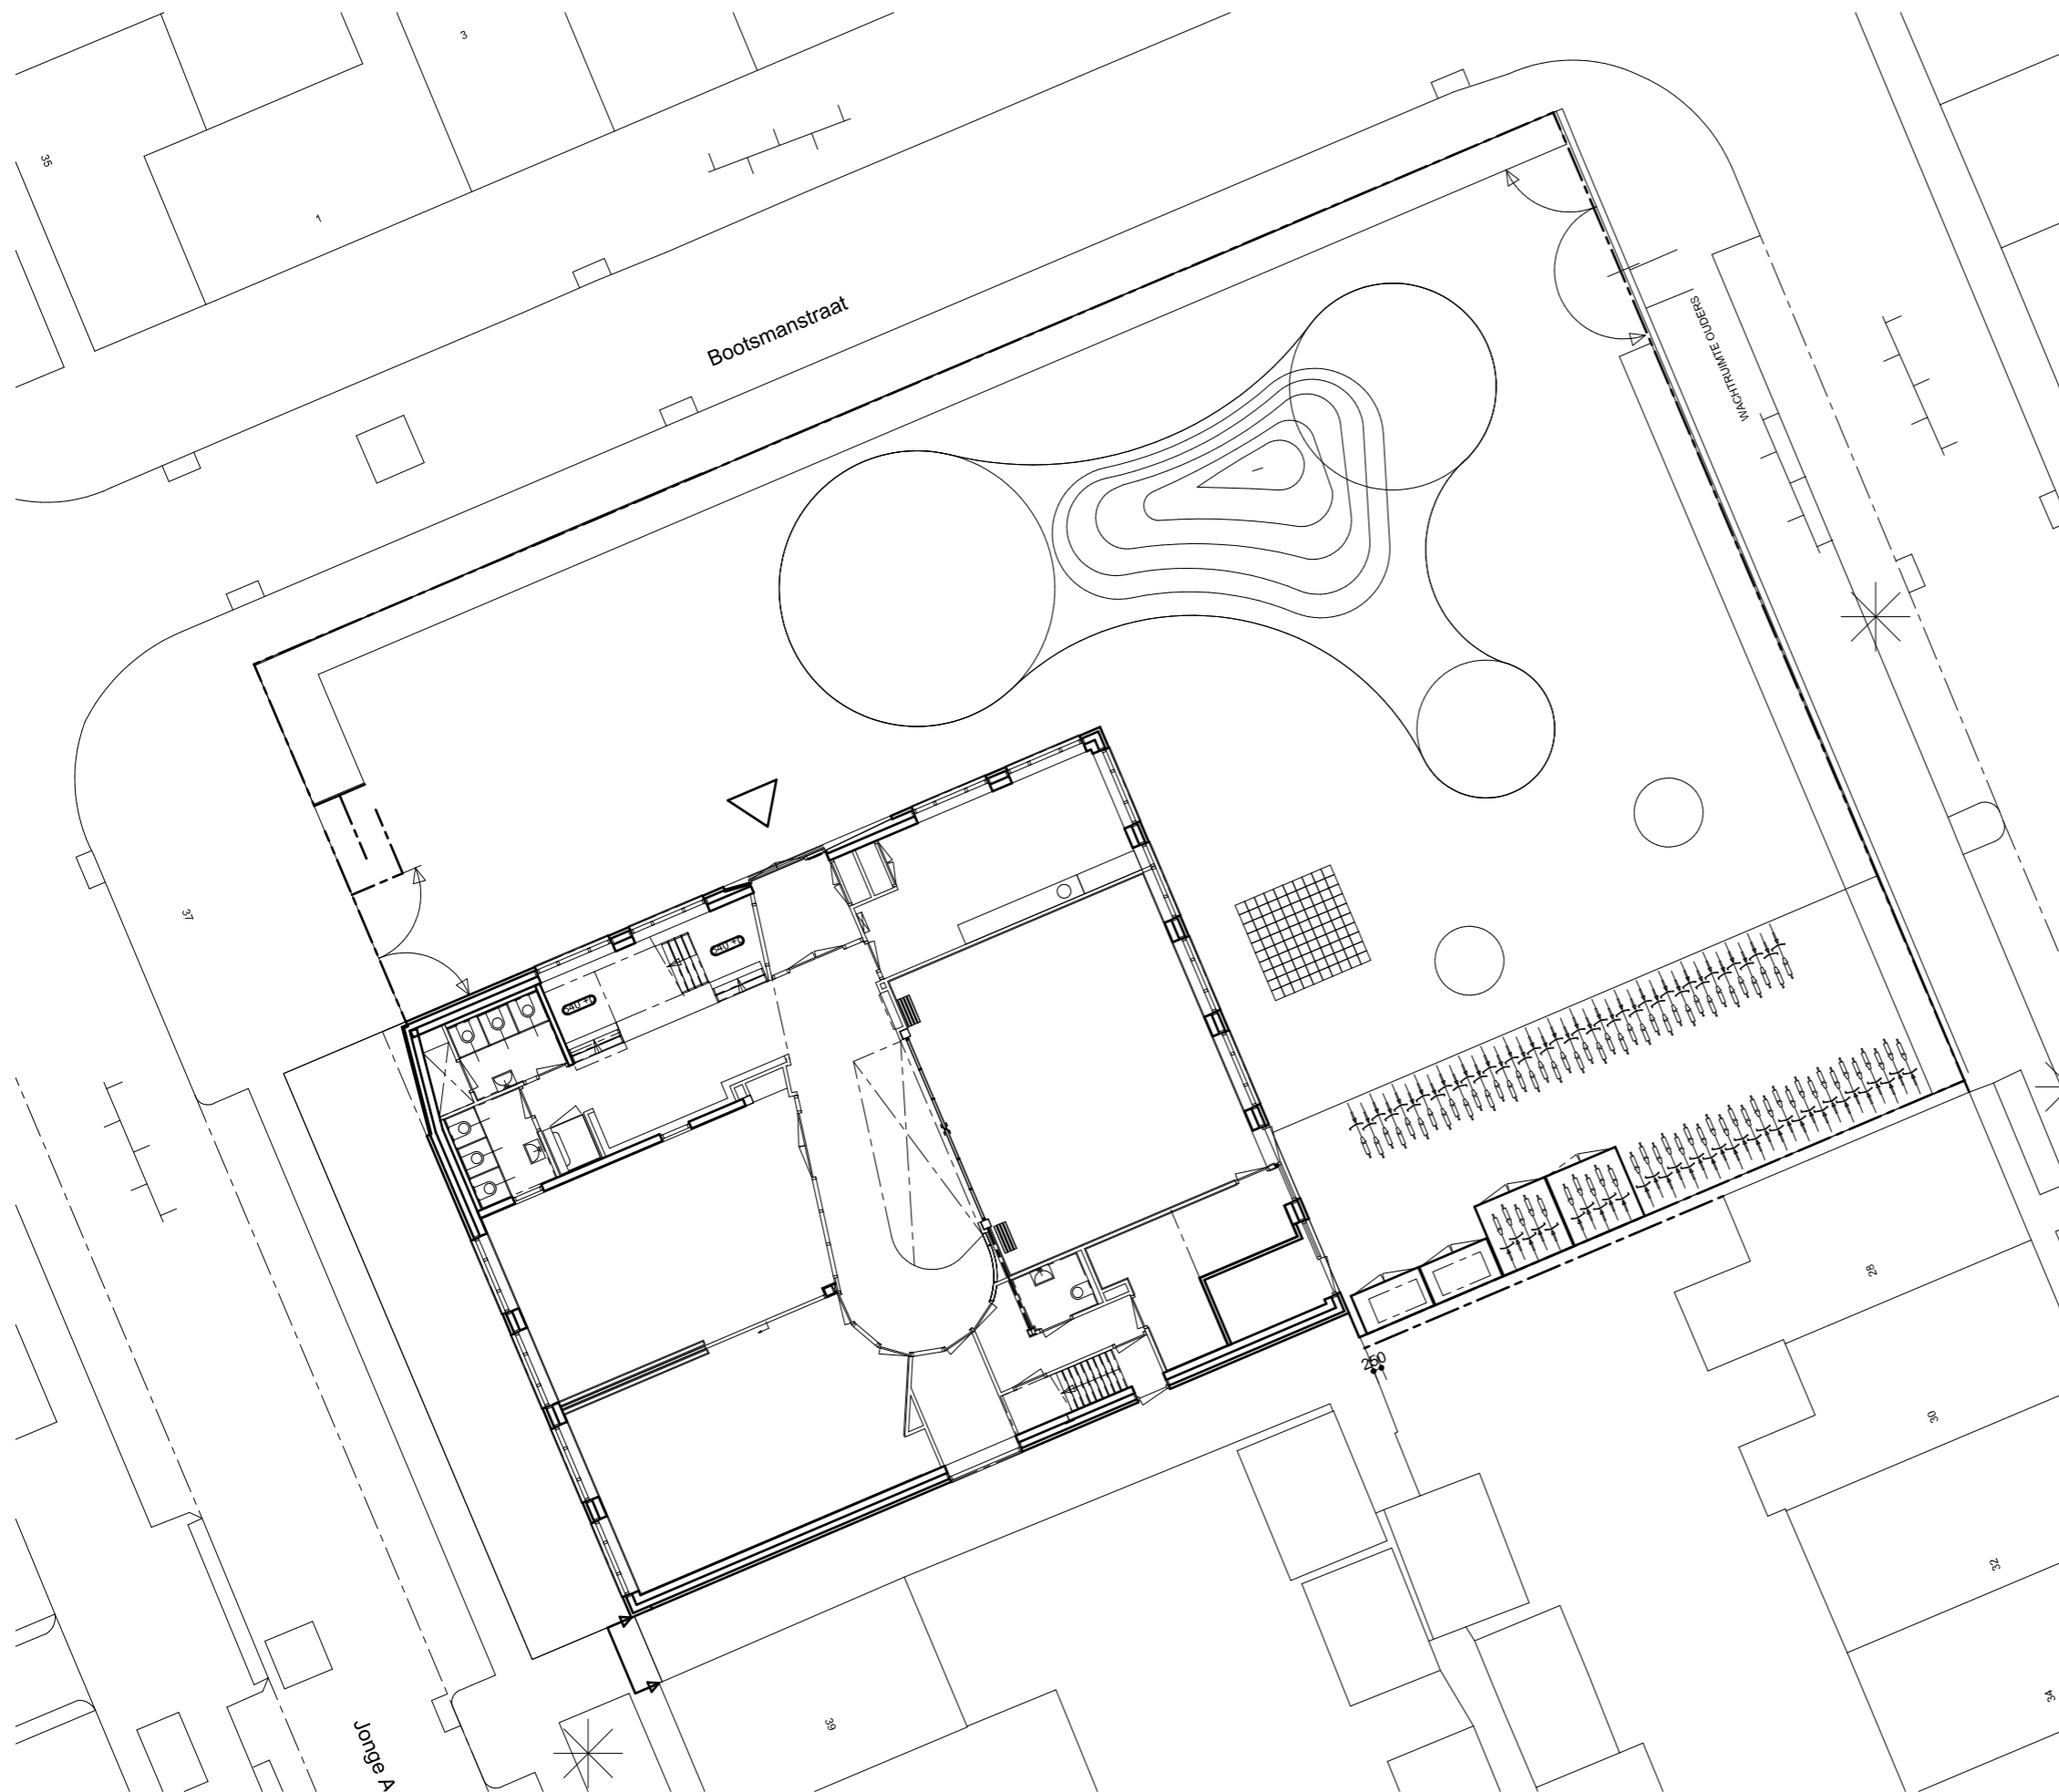

Nieuwbouw CBS Tamarinde - Zaandam

CBS Tamarinde Zaandam

Voor de bestaande dependance van CBS De Tamarinde in de burgemeestersbuurt in Zaandam moet op de zelfde locatie vervangende nieuwbouw komen. De school krijgt zes lokalen en een speellokaal en moet vanzelfsprekend passen in de kleinschalige woonwijk.

In nauw overleg met de school en met de buurtbewoners is de ideale plek voor de school op het plein bepaald. Ook de inrichting van het plein zelf is samen met de buurt vormgegeven.

Uitgangspunt bij het ontwerp van de school is om met 'de gereedschapskist van toen' een hedendaags gebouw te maken. Beeldbepalen daarbij zijn het karakteristieke rode metselwerk met daar boven een witte houten gevel en een duidelijke horizontale belijning. Als markering van het schoolplein is op de hoek van het gebouw een torentje in metselwerk gemaakt met bovenin de oude glas-in-lood ramen die uit het oude schoolgebouw bewaard zijn gebleven.

Het resultaat is een mooi compact hedendaags schoolgebouw wat zich naadloos voegt in de smalle straten van deze arbeidersbuurt uit de jaren '30.

Nieuwbouw CBS Tamarinde - Zaandam