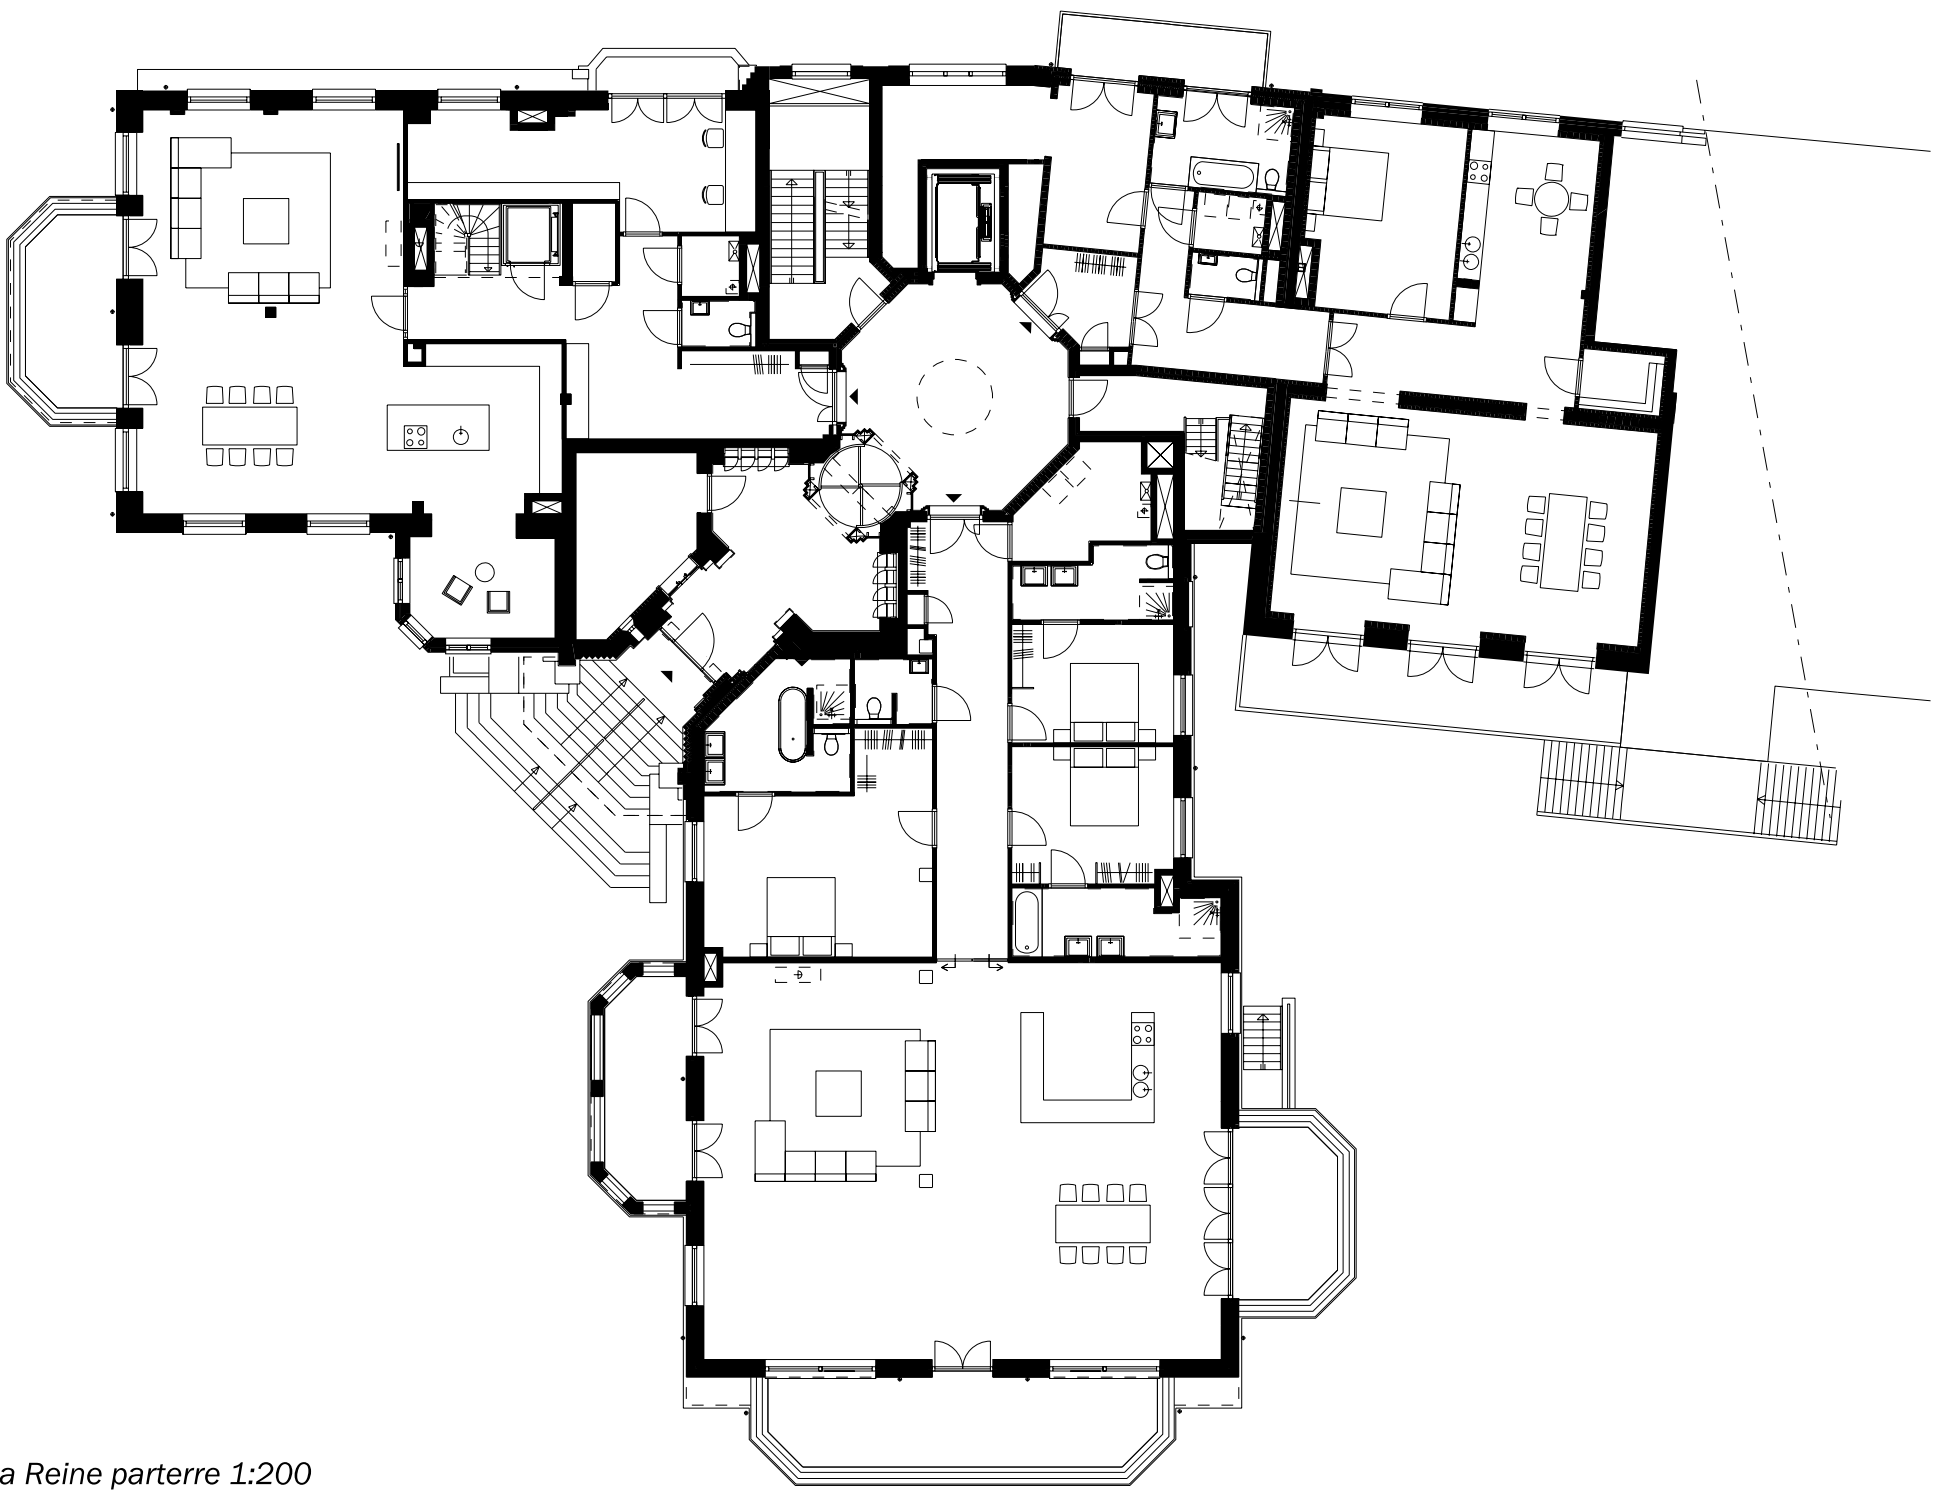

BBHD La Reine situatie 1:2000

BBHD La Reine souterrain 1:200

BBHD La Reine parterre 1:200

BBHD La Reine 1ste verdieping 1:200

BBHD La Reine doorsnede 1:200

BBHD La Reine zuidwestgevel 1:200

*La Reine zuidoostgevel oud 1:500*

*La Reine zuidoostgevel nieuw 1:500*

*La Reine zuidwestgevel oud 1:500*

*La Reine zuidwestgevel nieuw 1:500*