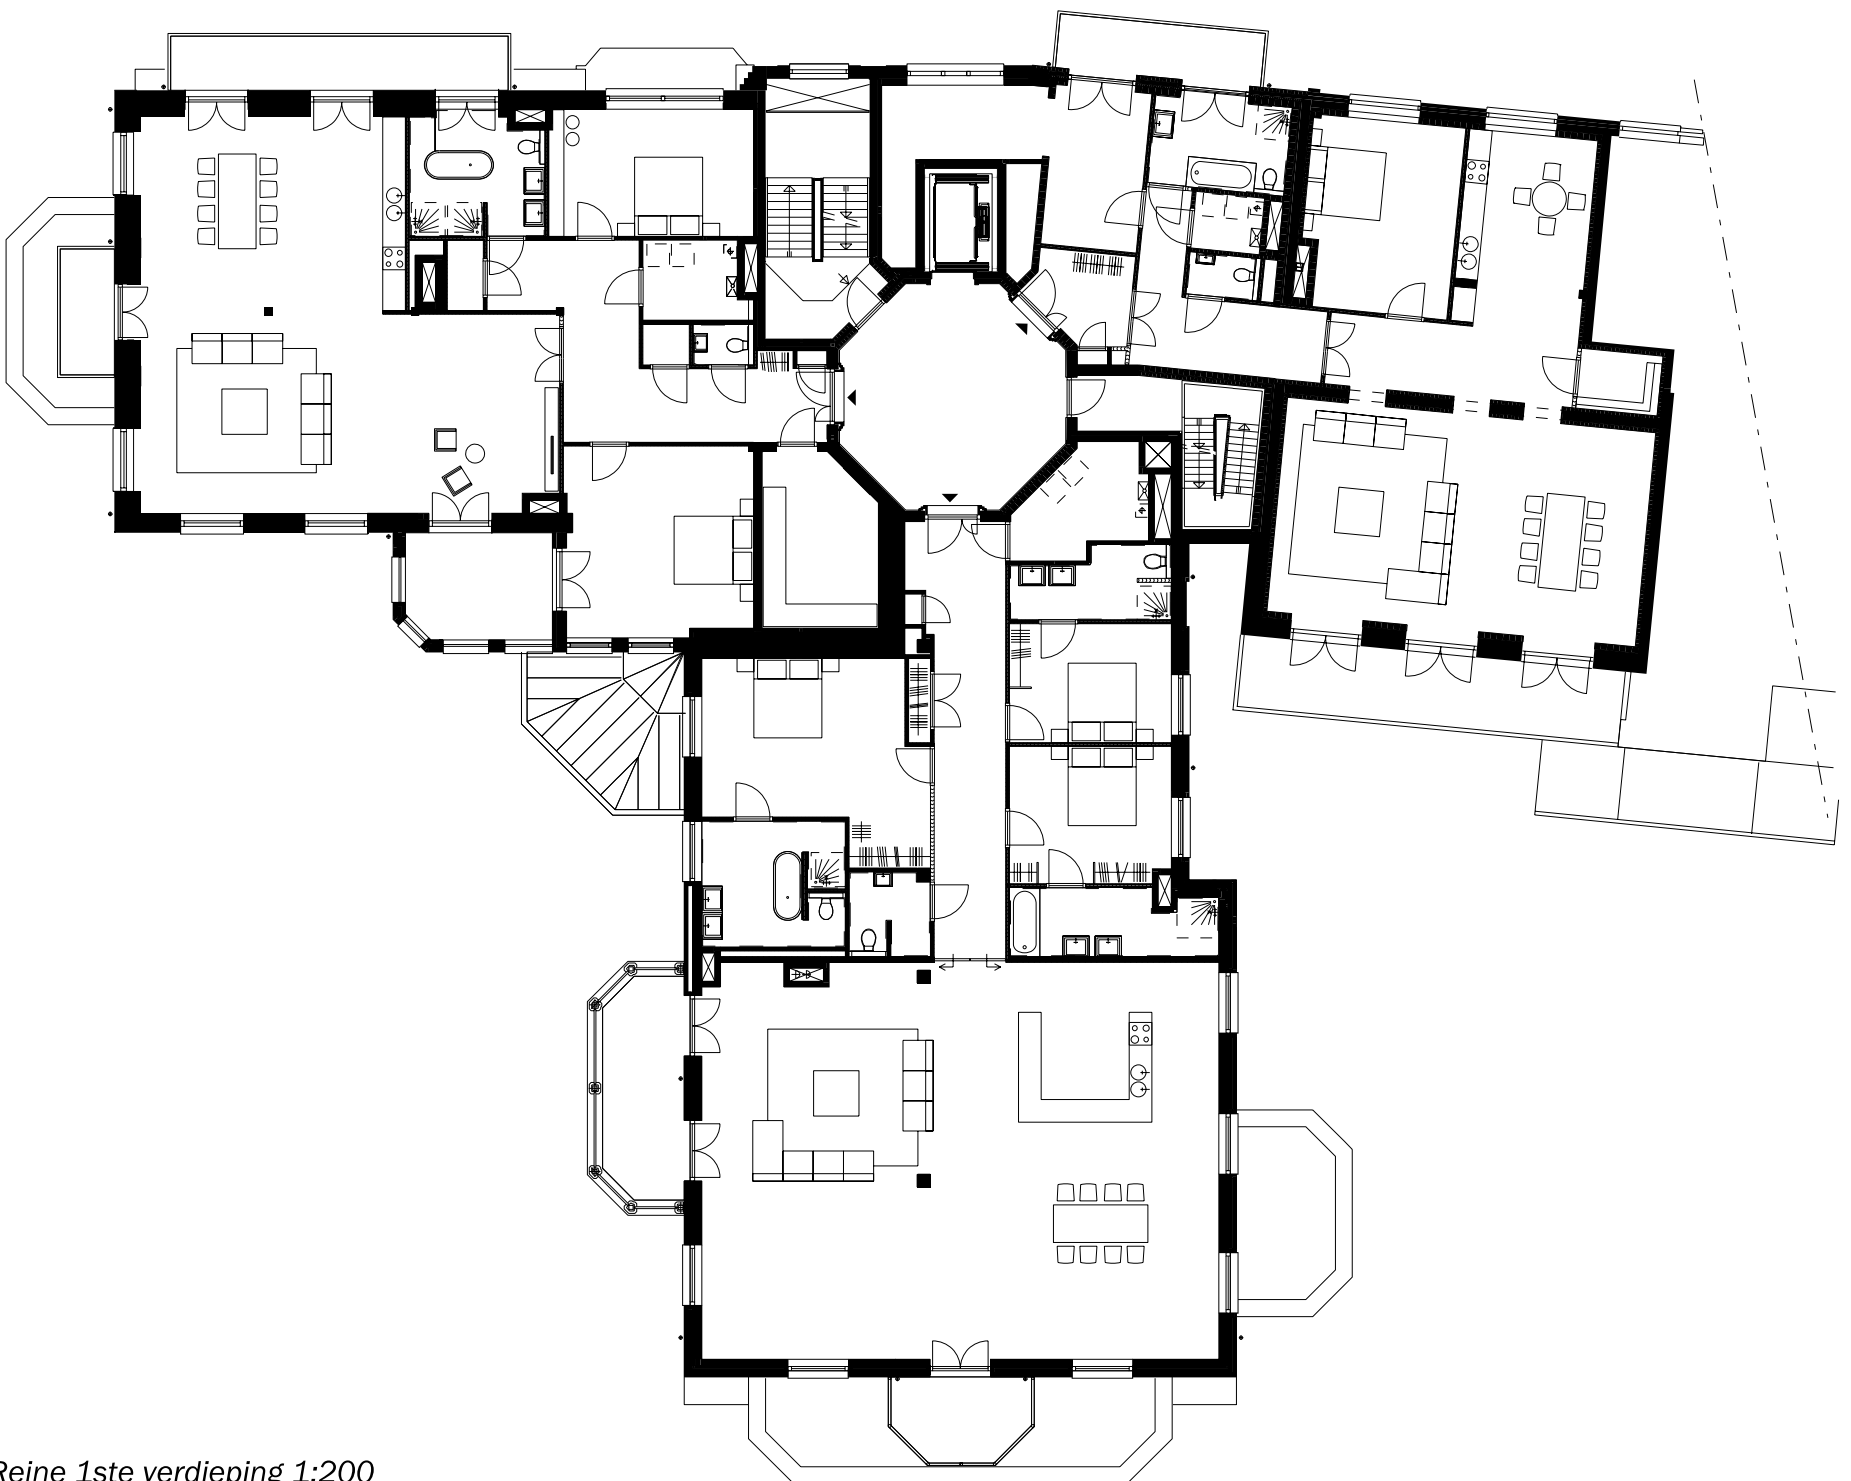

BBHD La Reine situatie 1:2000

BBHD La Reine souterrain 1:200

BBHD La Reine parterre 1:200

BBHD La Reine 1ste verdieping 1:200

BBHD La Reine doorsnede 1:200

BBHD La Reine zuidwestgevel 1:200

*La Reine zuidoostgevel oud 1:500*

*La Reine zuidoostgevel nieuw 1:500*

*La Reine zuidwestgevel oud 1:500*

*La Reine zuidwestgevel nieuw 1:500*