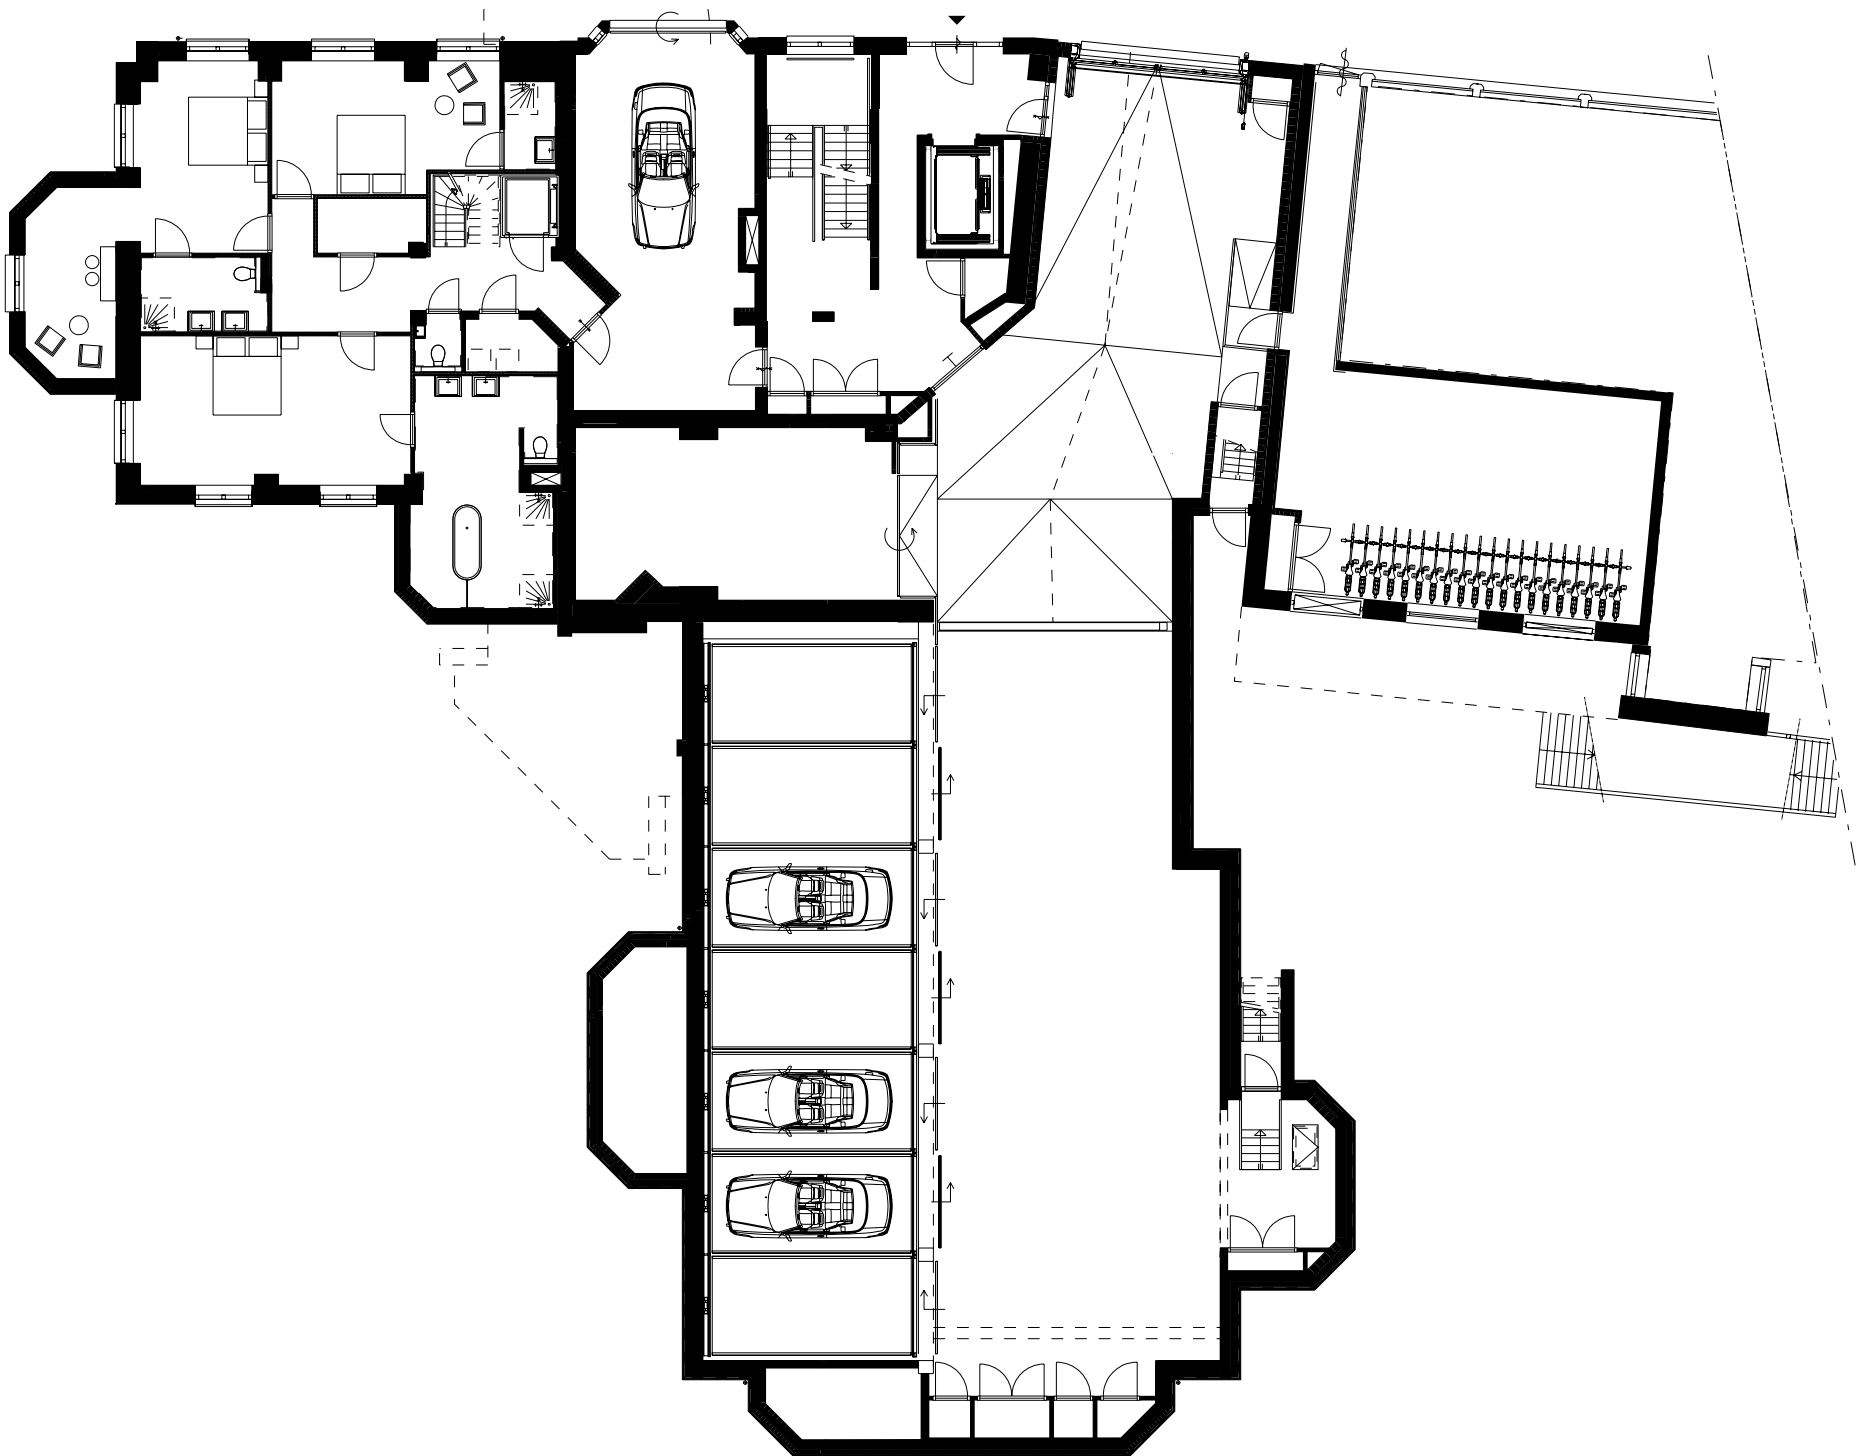

BBHD La Reine situatie 1:2000

BBHD La Reine souterrain 1:200

BBHD La Reine parterre 1:200

BBHD La Reine 1ste verdieping 1:200

BBHD La Reine doorsnede 1:200

BBHD La Reine zuidwestgevel 1:200

*La Reine zuidoostgevel oud 1:500*

*La Reine zuidoostgevel nieuw 1:500*

*La Reine zuidwestgevel oud 1:500*

*La Reine zuidwestgevel nieuw 1:500*