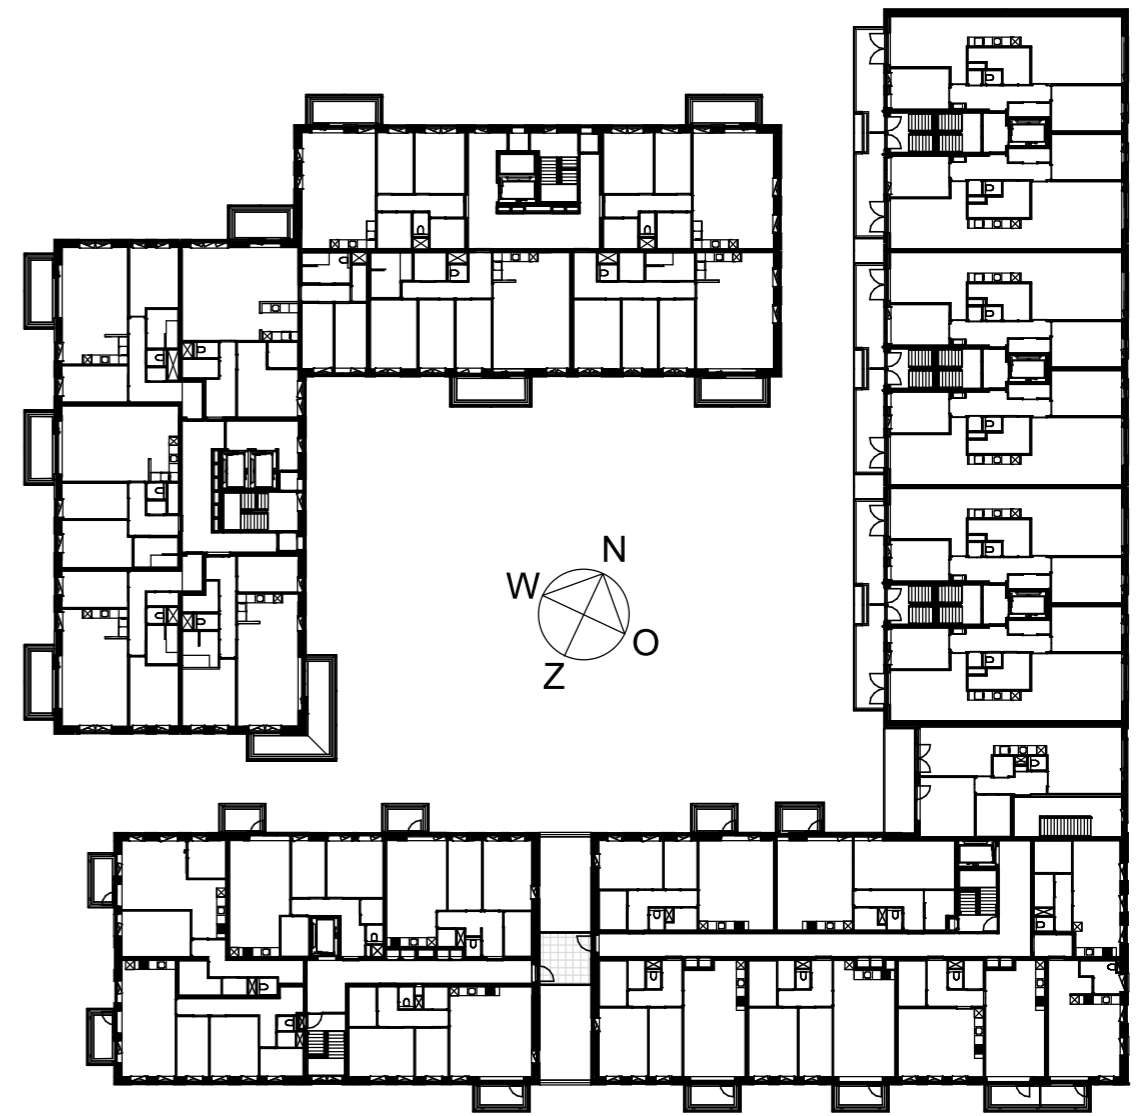

situatie
1 : 1000

2e verdieping
1 : 500

woningtype A1
1 : 200

woningtype A2
1 : 200

woningtype A+
1 : 200

woningtype D1
1 : 200

woningtype D5
1 : 200

Plattegronden

doorsnede
1 : 500

langsdoorsnede
1 : 500

Doorsneden 1:500

Blok E Noordoostgevel Blok A Noordoostgevel

Blok D laag Noordwestgevel

Blok A Zuidwestgevel

Blok D laag Noordoostgevel

Blok D laag Zuidwestgevel