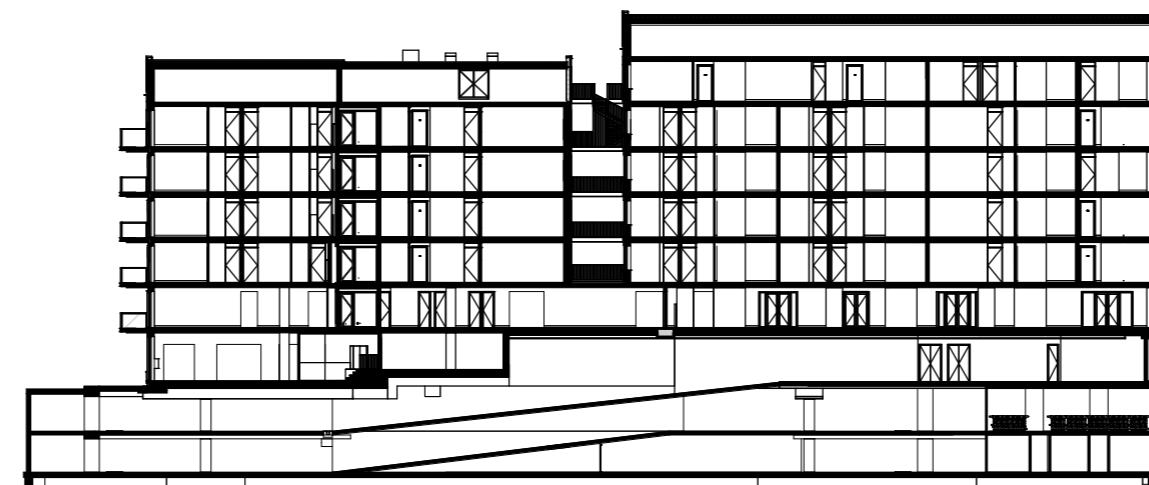

situatie
1 : 1000

2e verdieping
1 : 500

woningtype A1
1 : 200

woningtype A2
1 : 200

woningtype A+
1 : 200

woningtype D1
1 : 200

woningtype D5
1 : 200

Plattegronden

doorsnede
1 : 500

langsdoorsnede
1 : 500

Doorsneden 1:500

Blok E Noordoostgevel Blok A Noordoostgevel

Blok D laag Noordwestgevel

Blok A Zuidwestgevel

Blok D laag Noordoostgevel

Blok D laag Zuidwestgevel

Blok E

Gevels 1:500