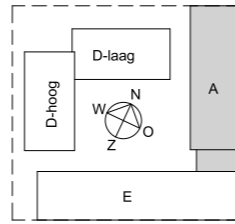

situatie
1 : 1000

2e verdieping
1 : 500

woningtype A1
1 : 200

woningtype A2
1 : 200

woningtype A+
1 : 200

woningtype D1
1 : 200

woningtype D5
1 : 200

Plattegronden

doorsnede
1 : 500

langsdoorsnede
1 : 500

Doorsneden 1:500

Blok E Noordoostgevel Blok A Noordoostgevel

Blok D laag Noordwestgevel

Blok A Zuidwestgevel

Blok D laag Noordoostgevel

Blok D laag Zuidwestgevel

Blok A

Blok D-laag

Gevels 1:500

Blok D-hoog Zuidwestgevel

Blok D-hoog Zuidoostgevel

Blok E Noordoostgevel

Blok E Zuidoostgevel

Blok D-hoog