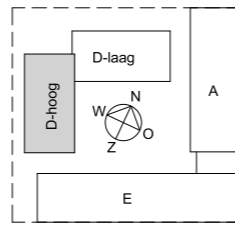

situatie
1 : 1000

2e verdieping
1 : 500

woningtype A1
1 : 200

woningtype A2
1 : 200

woningtype A+
1 : 200

woningtype D1
1 : 200

woningtype D5
1 : 200

Plattegronden

doorsnede
1 : 500

langsdoorsnede
1 : 500

Doorsneden 1:500

Blok E Noordoostgevel Blok A Noordoostgevel

Blok D laag Noordwestgevel

Blok A Zuidwestgevel

Blok D laag Noordoostgevel

Blok D laag Zuidwestgevel

Blok A

Blok D-laag

Gevels 1:500

Blok D-hoog Zuidwestgevel

Blok D-hoog Zuidoostgevel

Blok E Noordoostgevel

Blok E Zuidoostgevel

Blok D-hoog